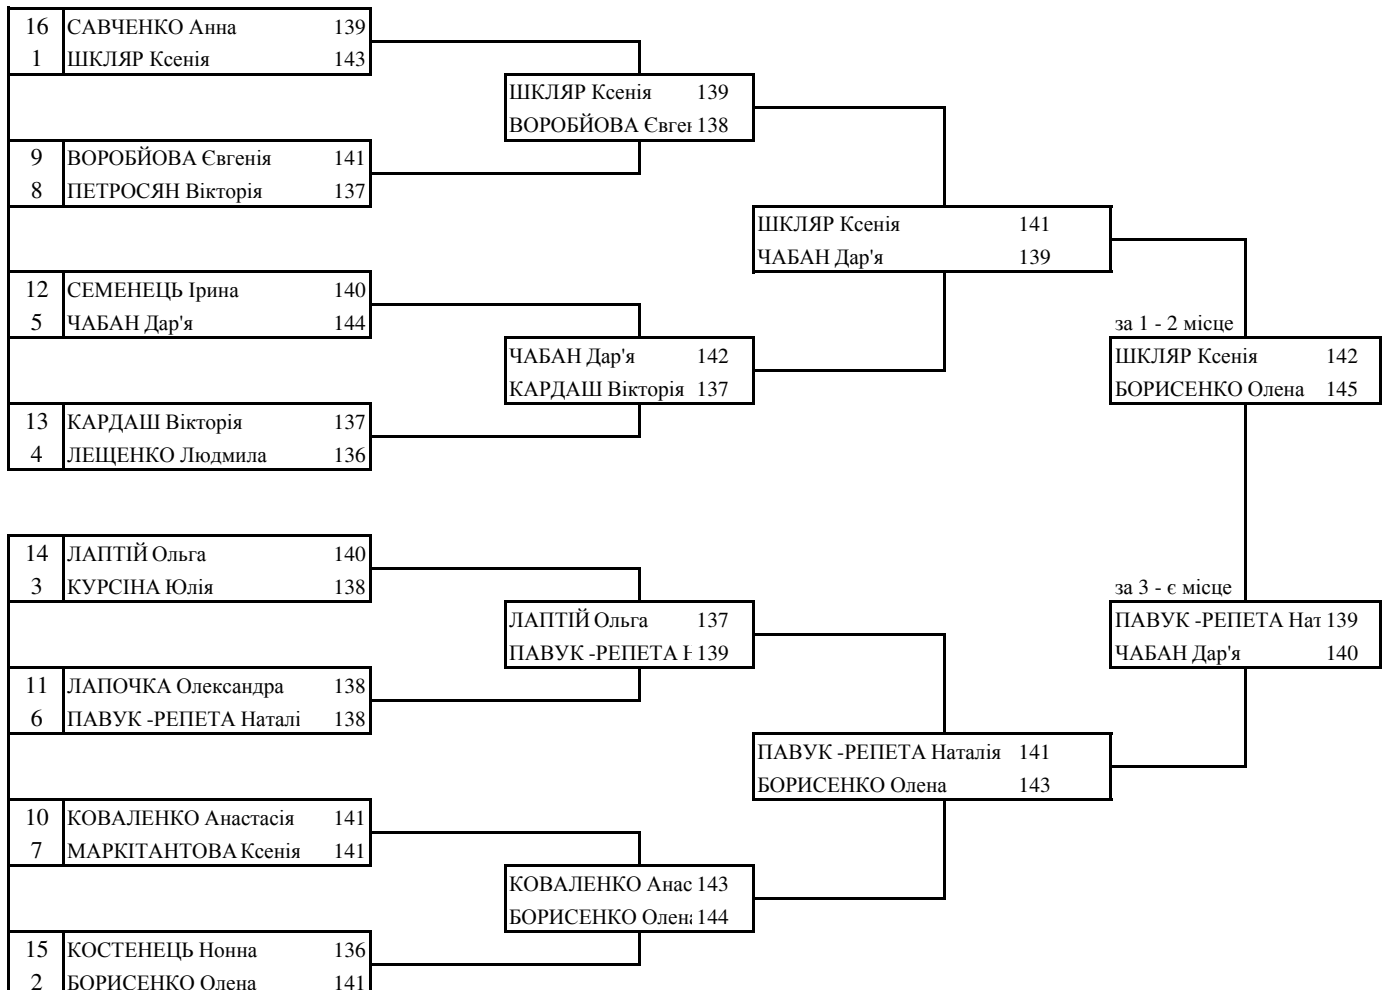

Чемпіонат України

Рільби з лука в приміщенні

27-30 січня 2017 року

м. Суми

Б. Елімінаційний та фінальний раунди

Блочний лук

Жінки

Результати змагань

Міст.	Прізвище, ім'я	Р.н.	Команда	Товарист.	FITA	1/8	1/4	1/2	Фінал
1	МСМК БОРИСЕНКО Ол	1996	Харківська	Динамо	570 2	141	144	143	145
2	МС ШКЛЯР Ксенія	1992	м. Київ	Україна	570 1	143	139	141	142
3	КМС ЧАБАН Дар'я	1996	м. Київ	Україна, КД	562 5	144	142	139	140
4	МС ПАВУК -РЕПЕТА	1988	Львівська	Інваспорт	561 6	138	139	141	139
5	КМС КОВАЛЕНКО Ана	1988	м. Київ	Україна	556 10	141	143		
6	КМС ВОРОБЙОВА Єв	2001	м. Київ	Україна, КД	556 9	140	138		
7	КМС КАРДАШ Віктор	2001	м. Київ	У,КДЮСШ	551 11	137	137		
7	КМС ЛАПТІЙ Ольга	1996	Харківська	СДЮСШОР	550 14	140	137		
9	МС МАРКІТАНТОВА	1981	м. Київ	Інваспорт	559 7	141			
9	КМС СЕМЕНЕЦЬ Ірина	2001	м. Київ	Україна	551 11	140			
9	І САВЧЕНКО Анна	1986	м. Київ	Україна	550 16	139			
9	МС КУРСІНА Юлія	1965	Харківська	Динамо	566 3	138			
9	І ЛАПОЧКА Олек	1990	м. Київ	Україна	551 11	138			
9	КМС ПЕТРОСЯН Вікт	1996	Харківська	ХНУ	558 8	137			
9	МС ЛЕЩЕНКО Люд	1953	Київська	У,СК Стріла	563 4	136			
9	І КОСТЕНЕЦЬ Нон	1989	Харківська	ХНУ	550 15	136			

Динамика боротьби в особистій першості