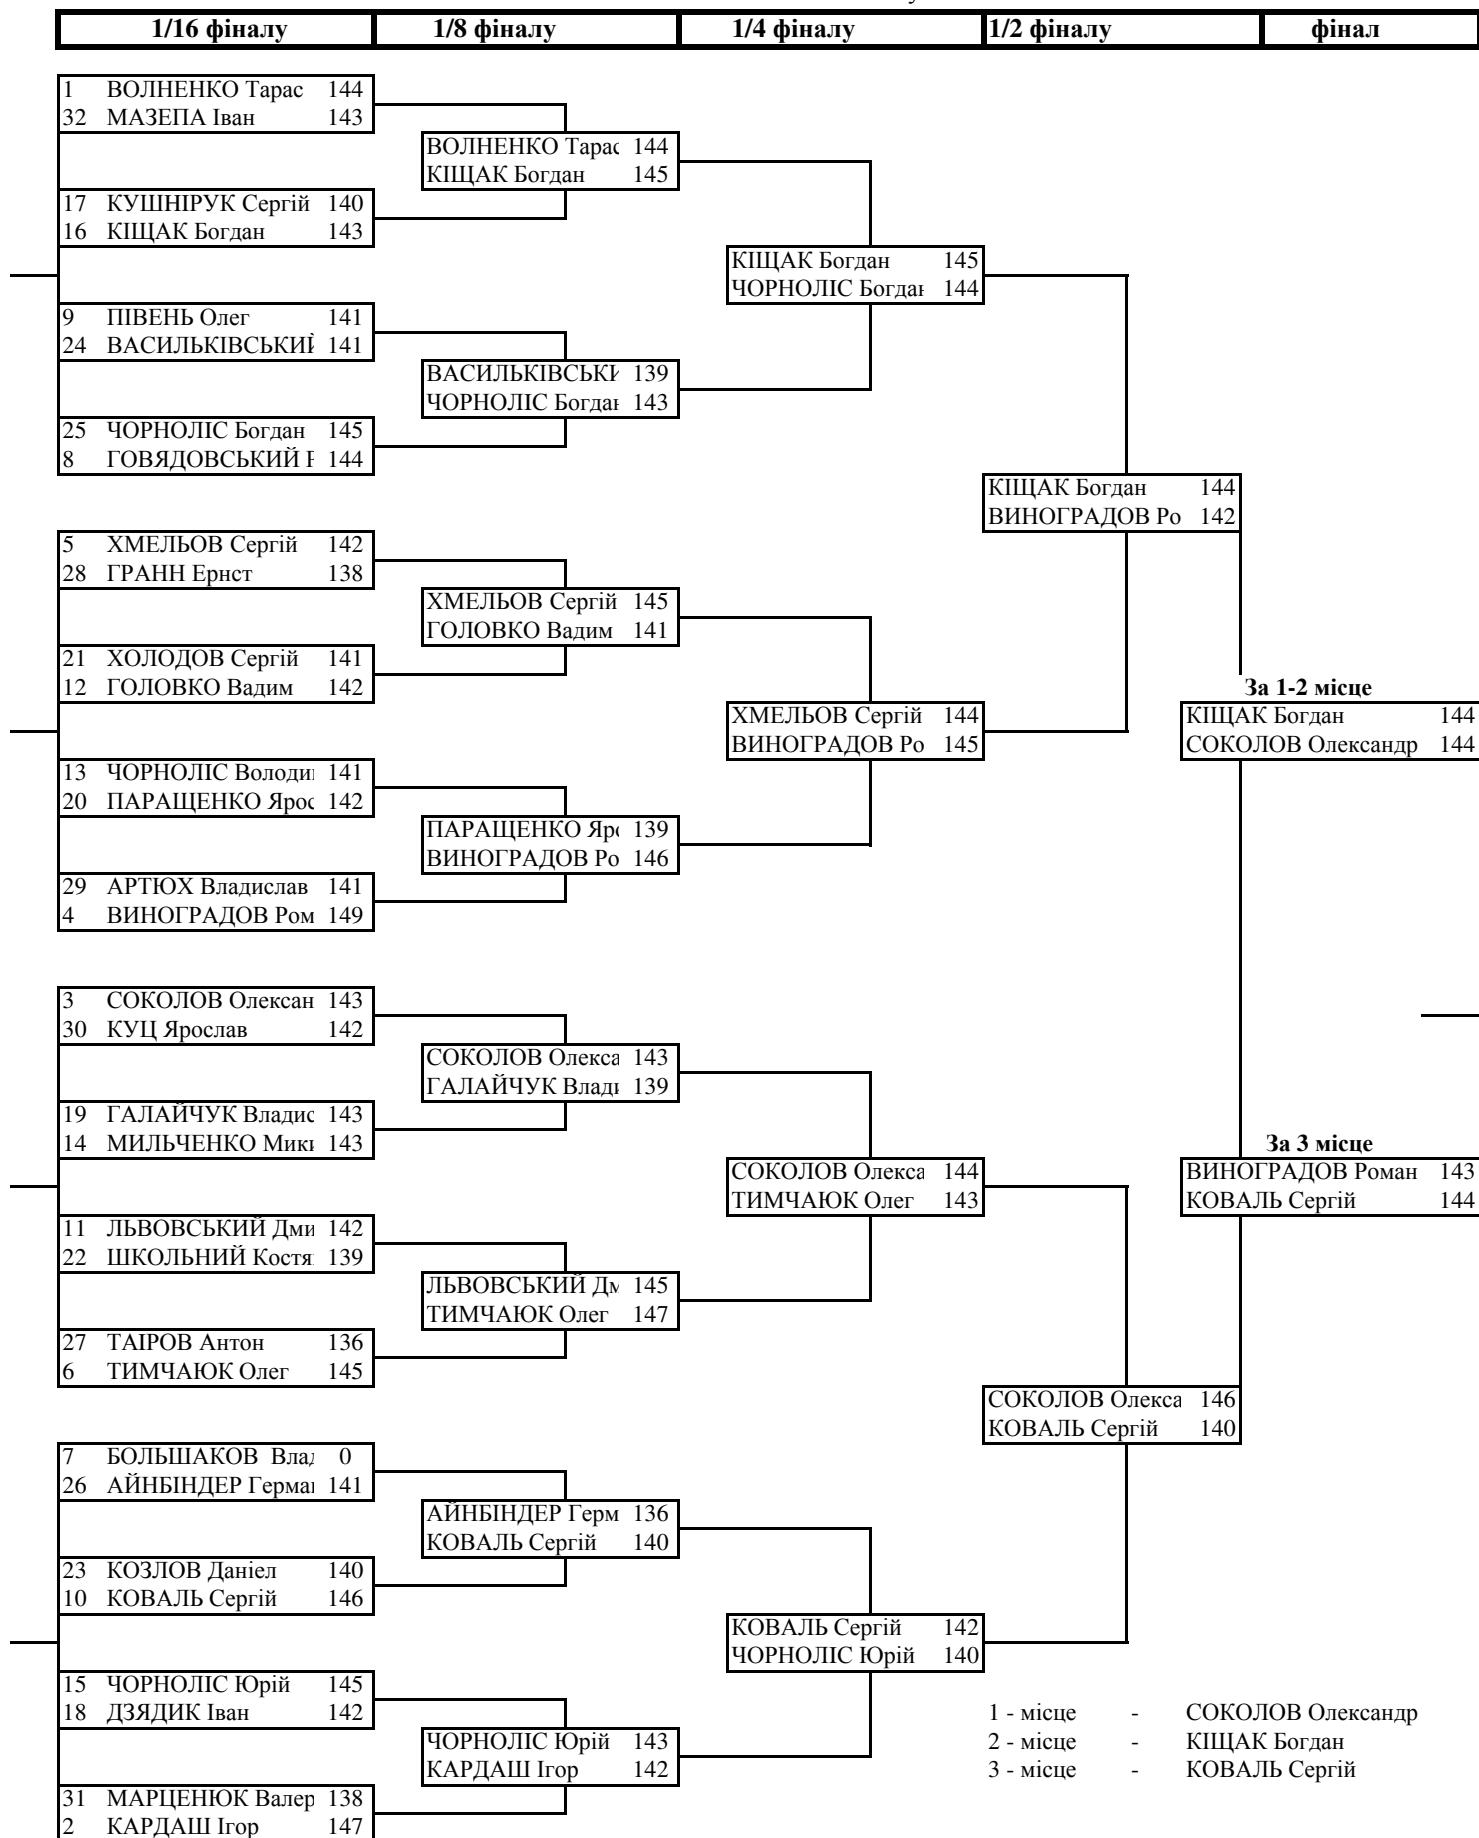

Динаміка боротьби в особистій першості

Чоловіки - блочний лук

- 1 - місце - СОКОЛОВ Олександр
- 2 - місце - КІЩАК Богдан
- 3 - місце - КОВАЛЬ Сергій